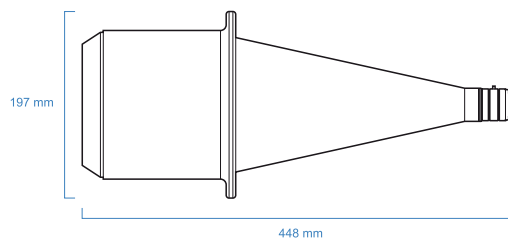

PC12030HP

适用于1/2"探测器的环外侧镜头

参数

探测器类型	1/2"	
视野(直径x高度)		
最小量	(mm x mm)	20 x 60
典型的	(mm x mm)	30 x 30
最大量	(mm x mm)	60 x 20
光学说明书		
波长范围	(nm)	450 .. 650
操作距离	(mm)	20 .. 80
CTF @ 50 lp/mm	(%)	> 25
F/#		4-16
机械性能		
直径	(mm)	197
长度	(mm)	448
重量	(g)	6800
接口		C

兼容产品

LTRN 系列
适合于Opto Engineering光学器件的LED环形照明器

LTRN245R25	Ring LED illuminator, inner diameter 158.5 mm, oblique type, red 630 nm
LTRN245G25	Ring LED illuminator, inner diameter 158.5 mm, oblique type, green 525 nm
LTRN245B25	Ring LED illuminator, inner diameter 158.5 mm, oblique type, blue 470 nm
LTRN245W25	环形照明器, 白色