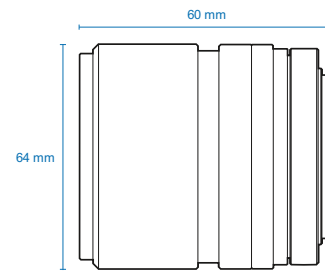

# RT-FL-YFL5028A-02

线扫相机, 50mm焦距 F/2.8, F接口, 工作距离242-361mm

### 光学说明书

Focal length	(mm)	50
Magnification		0.23 - 0.15
Image circle Ø	(mm)	45
Max detector size		35 mm format
Working distance	(mm)	242 - 361
F/#		2.8 - 22
Back focal length	(mm)	30.43 - 34.54

### 机械性能

接口		F
长度	(mm)	63.6
直径	(mm)	60
Filter thread		M52x0.75
重量	(g)	425
Focus lock		Yes
Iris lock		Yes