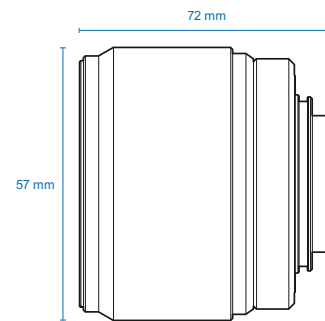

# RT-FL-YFL5028

线扫相机, 50mm焦距 F/2.8, F接口, 45mm格式

### 光学说明书

Focal length	(mm)	50
Magnification		0.5 - 0
Image circle Ø	(mm)	45
Max detector size		35 mm format
Working distance	(mm)	250 - ∞
F/#		2.8 - 22
Back focal length	(mm)	36.99

### 机械性能

接口		F
长度	(mm)	56.8
直径	(mm)	72
Filter thread		M52x0.75
重量	(g)	370
Focus lock		Yes
Iris lock		Click stop