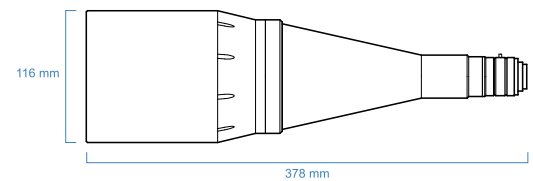

PC13030XS

适用于1/3"探测器的紧凑型环外侧镜头

参数

探测器类型	1/3"	
视野(直径x高度)		
最小量	(mm x mm)	7.5 x 5
典型的	(mm x mm)	30 x 30
最大量	(mm x mm)	55 x 20
光学说明书		
波长范围	(nm)	450 .. 650
操作距离	(mm)	20 .. 85
CTF @ 50 lp/mm	(%)	> 40
F/#		4-16
机械性能		
直径	(mm)	116
长度	(mm)	378
重量	(g)	2950
接口		C

兼容产品

	LTRN 系列 适合于Opto Engineering光学器件的LED环形照明器
LTRN210R20	Ring LED illuminator, inner diam. 116.5 mm, oblique type, red 630 nm
LTRN210G20	Ring LED illuminator, inner diam. 116.5 mm, oblique type, green 525 nm
LTRN210B20	Ring LED illuminator, inner diam. 116.5 mm, oblique type, blue 470 nm
LTRN210W20	环形照明器, 白色
	CMHO 系列 夹具机构
CMHO080	机械固定架
	代用镜片眼
OIXS13030	PC13030XS光学目镜的替换配件