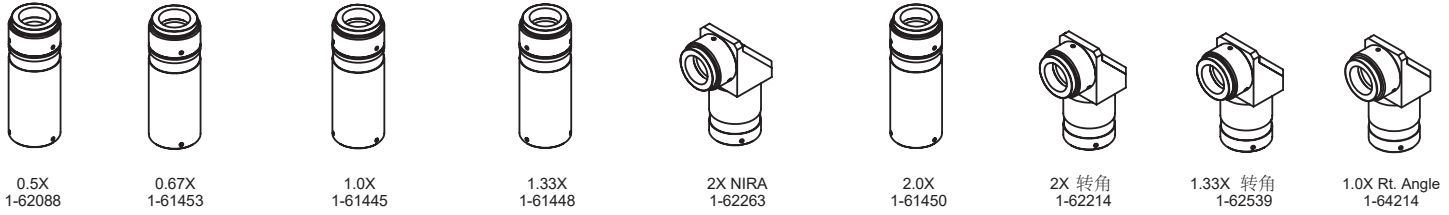

Precise Eye 镜头系统图

适配器

超清镜头主体

超清电动镜头主体

转角镜头主体

无限校正物镜

Mitutoyo

Motic