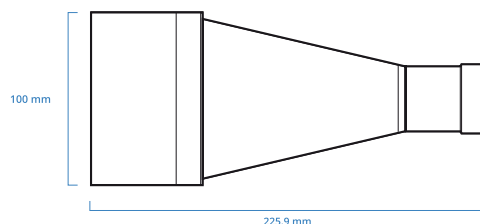

TC12064

适合于1/2"探测器的双远心镜头,放大倍率:0,100 x, C接口

参数

放大	(x)	0.100
图像圈 Ø	(mm)	8.0

物体的视野

1/3" 探测器(4.8 x 3.6 毫米)	(mm x mm)	48.0 x 36.0
1/2.5" 探测器 (5.70 x 4.28 毫米)	(mm x mm)	57.0 x 42.7
1/2" 探测器 (6.4 x 4.8 毫米)	(mm x mm)	64.0 x 48.0
1/1.8"探测器(7.13 x 5.37 毫米) (7)	(mm x mm)	71.2 x 53.6
2/3"- 5 MP检测器(8.45 x 7.07毫米)	(mm x mm)	Ø = 70.6

光学说明书

操作距离 (1)	(mm)	181.8
F/# (2)		8
(最大) 典型的远心 (3)	(deg)	< 0.05 (0.08)
典型的失真 (最大) (4)	(%)	< 0.04 (0.07)
景深 (5)	(mm)	67
像侧 分辨率	(微米)	5
物方 分辨率	(微米)	50
CTF @ 70 lp/mm	(%)	> 50

大小

接口		C
长度 (6)	(mm)	225.9
直径	(mm)	100
重量	(g)	1000

注释

- 工作距离：机器前端与物体前端之间的距离。其设定在标称值的+/-3%可达到最佳分辨率与最小畸变。
- 工作F值 (wF/#)：当被测物体未放置于离镜头无限远时的真实F值。也可根据需要提供更小的光圈。
- 镜头内主光线的最大斜率角度：当该角度被转换为毫拉德时，它表示镜头在拍摄时毫米物体位移的最大测量误差。
- 相比理想化,无畸变的图像，其真实的图像偏差率：列出了典型(平均)值和最大(保证)值。
- 在景深的边缘，其图像依然能用于测量。但为了获得更好的图像，应考虑采用标称景深的一半。
- 从镜头最前端的机械结构到相机法兰的长度。
- 使用1/1.8"(9mm对角线)探测器时，TC12yyy镜头的视野在图像边缘会呈现一些光晕，因为这些镜头是针对1/2"(8mm对角线)探测器而设计。
- 当用“Ø =”表示视野范围时，该直径的圆形物体其图像完全内切在探测器上。

All product specifications and data are subject to change without notice to improve reliability, functionality, design or other. Photos and pictures are for illustration purposes only.

CMBS 系列
45度分束器

CMBS064 45° beam splitter with mount for 100 mm clamping diameter optics