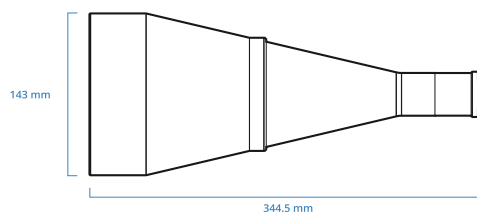

## 参数

放大	(x)	0.104
图像圈 Ø	(mm)	11.0

## 物体的视野

1/3" 探测器(4.8 x 3.6 毫米)	(mm x mm)	46.3 x 34.8
1/2.5" 探测器 (5.70 x 4.28 毫米)	(mm x mm)	55.1 x 41.3
1/2" 探测器 (6.4 x 4.8 毫米)	(mm x mm)	61.8 x 46.3
1/1.8"探测器(7.13 x 5.37 毫米) (7)	(mm x mm)	68.8 x 51.8
2/3"- 5 MP检测器(8.45 x 7.07毫米)	(mm x mm)	81.5 x 68.2

## 光学说明书

操作距离 (1)	(mm)	279.7
F/# (2)		8
(最大) 典型的远心 (3)	(deg)	< 0.04 (0.08)
典型的失真 (最大) (4)	(%)	< 0.02 (0.08)
景深 (5)	(mm)	62
像侧 分辨率	(微米)	5
物方 分辨率	(微米)	48
CTF @ 70 lp/mm	(%)	> 45

## 大小

接口		C
长度 (6)	(mm)	344.5
直径	(mm)	143
重量	(g)	2500